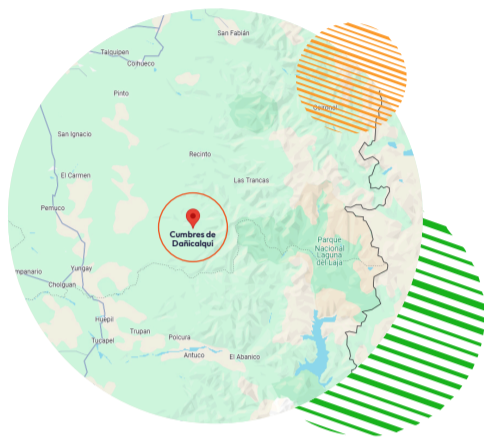

Paisajes naturales, senderismo, pesca, fotografía y observación de la naturaleza, sus alrededores albergan una rica biodiversidad.